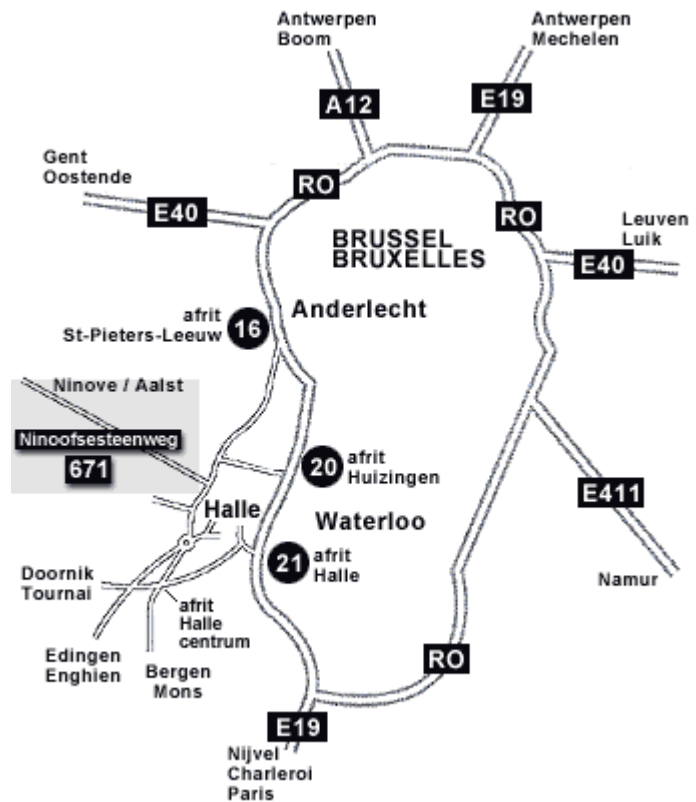

### Routebeschrijving

Halle ligt zo'n 12 km ten zuidwesten van Brussel.  
Onze kwekerij is gelegen aan de N28 tussen Halle en Ninove.

### Vanaf de ring van Brussel:

Vanaf de ring van Brussel:  
Neem **afrit 16** (Anderlecht/Sint-Pieters-Leeuw) en volg de Bergensesteenweg richting Halle tot aan de Carrefour van Halle.  
Sla daar rechts af richting 'Ninove' en volg nog 2,5 km.  
We bevinden ons aan de linkerkant.

U kan ook **afrit 21** (Halle) nemen.  
U komt dan op een expressweg, u rijdt drie lichten voorbij, u rijdt over het kanaal 'Brussel-Charleroi' en dan neemt u onmiddellijk rechts ('Halle-centrum').  
Aan het rond punt volgt u 'Ninove, Brussel' tot aan de Carrefour van Halle, daar slaat u links af richting 'Ninove'.  
Volg deze baan 2,5 km.  
We bevinden ons aan de linkerkant.

### Vanuit West- en Oost-vlaanderen:

neem de **afrit 'Aalst'** op de E40 naar Brussel.  
Vanaf de afrit volgt u eerst Ninove en nadien Halle.  
Wanneer u door Pepingen bent gereden, is het nog 2,5 km verder aan de rechterkant.